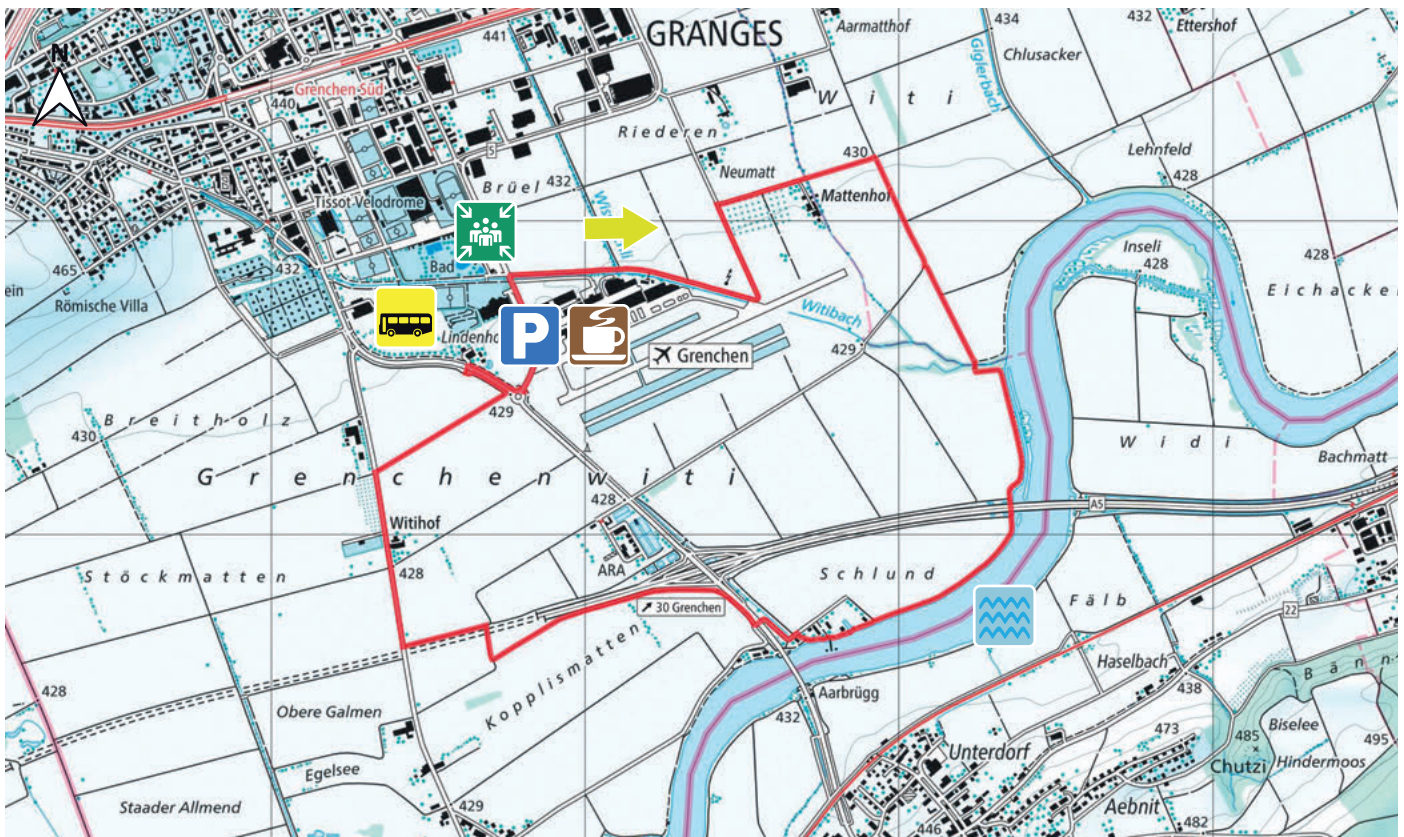

2540 GRENCHEN

7.3 km

m.ü.M.

Schwimmbad Süd bei Bocciodromo

Bushaltestelle Schwimmbad

Parkplatz Schwimmbad, kostenlos

Restaurant Airport und Tennis Chugela

an der Aare entlang