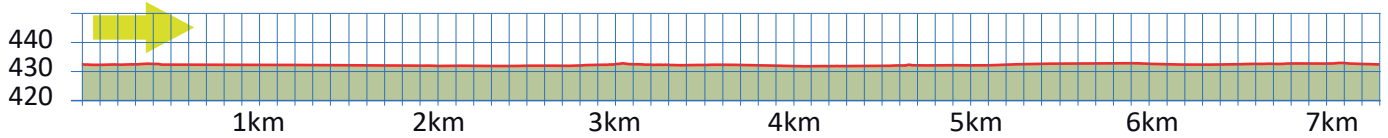

2540 GRENCHEN

7.3 km

m.ü.M.

Schwimmbad Süd bei Bocciodromo

Bushaltestelle Schwimmbad

Parkplatz Schwimmbad, kostenlos

Restaurant Airport und Tennis Chugela

an der Aare entlang